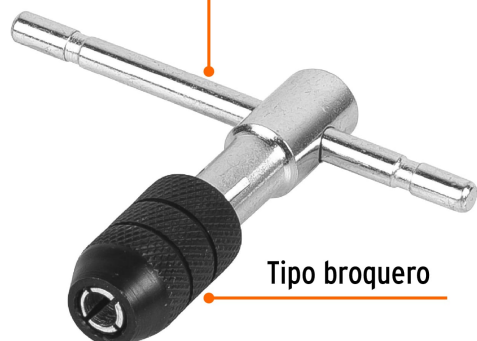

TRUPER

CÓDIGO: 11439 CLAVE: MAN-T-1/4

Maneral en T para machuelo 1/4", Truper

- Mordaza pavonada anticorrosión tipo broquero
- Manija deslizable para mayor palanca
- Ideal para herramientas de vástago cuadrado

Especificaciones

Medida	1/4" (6 mm)
Empaque individual	Caja
Pallet	4536
Inner	6
Master	36

País de origen

Fabricado en China bajo las estrictas especificaciones de Truper

Imagenes complementarias

Manija deslizable
para mayor palanca

Largo
83 mm