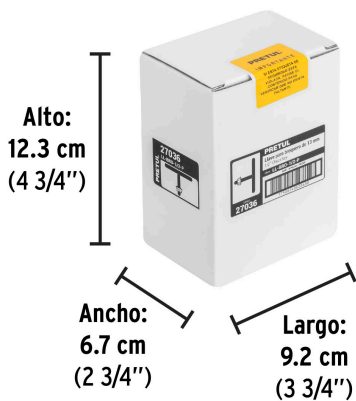

PRETUL®

CÓDIGO: 27036 CLAVE: LL-BRO-1/2-P

Llave para broquero de 1/2", Pretul

- Fabricada en acero para una mayor durabilidad
- Funciona para la mayoría de los taladros y rotomartillos comerciales de 1/2"

**Certificaciones y garantías****Especificaciones**

Peso	43 g
Empaque individual	Blíster
Inner	6
Master	24
Pallet	8064

Datos de Empaque (Medidas y pesos aproximados)

Empaque Individual	Medidas: Alto: 11.6 cm (4 1/2") Ancho: 1.9 cm (3/4") Largo: 8.5 cm (3 1/4") Peso: 0.05 kg (0.11 lb)
Inner	Medidas: Alto: 12.3 cm (4 3/4") Ancho: 6.7 cm (2 3/4") Largo: 9.2 cm (3 3/4") Peso: 0.34 kg (0.75 lb)
Master	Medidas: Alto: 13.6 cm (5 1/4") Ancho: 15.2 cm (6") Largo: 19.5 cm (7 3/4") Peso: 1.54 kg (3.40 lb)

País de origen

Fabricado en China bajo las estrictas especificaciones de Truper

Imágenes complementarias

EMPAQUE INDIVIDUAL

Peso: 0.05 kg (0.11 lb)

EMPAQUE INNER

Contiene: 6 piezas

Peso: 0.34 kg (0.75 lb)

EMPAQUE MASTER

Contiene: 4 inner (24 piezas)

Peso: 1.54 kg (3.40 lb)