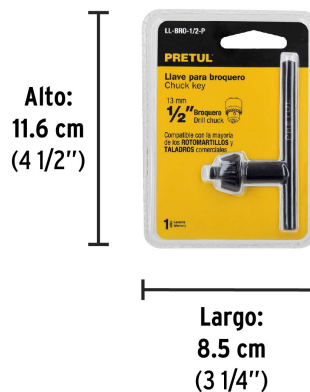

PRETUL®

CÓDIGO: 27036 CLAVE: LL-BRO-1/2-P

Llave para broquero de 1/2", Pretul

- Fabricada en acero para una mayor durabilidad
- Funciona para la mayoría de los taladros y rotomartillos comerciales de 1/2"

**Certificaciones y garantías****Especificaciones**

Peso	43 g
Empaque individual	Blíster
Inner	6
Master	24
Pallet	8064

Datos de Empaque (Medidas y pesos aproximados)

Empaque Individual	Medidas: Alto: 11.6 cm (4 1/2") Ancho: 1.9 cm (3/4") Largo: 8.5 cm (3 1/4") Peso: 0.05 kg (0.11 lb)
Inner	Medidas: Alto: 12.3 cm (4 3/4") Ancho: 6.7 cm (2 3/4") Largo: 9.2 cm (3 3/4") Peso: 0.34 kg (0.75 lb)
Master	Medidas: Alto: 13.6 cm (5 1/4") Ancho: 15.2 cm (6") Largo: 19.5 cm (7 3/4") Peso: 1.54 kg (3.40 lb)

País de origen

Fabricado en China bajo las estrictas especificaciones de Truper

Imágenes complementarias

EMPAQUE INDIVIDUAL

Peso: 0.05 kg (0.11 lb)

EMPAQUE INNER

Contiene: 6 piezas

Peso: 0.34 kg (0.75 lb)

EMPAQUE MASTER

Contiene: 4 inner (24 piezas)

Peso: 1.54 kg (3.40 lb)