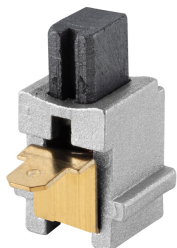

TRUPER

CÓDIGO: 11681 CLAVE: CB-IMP-1/2N

Bolsa con 2 carbones de repuesto para IMP-1/2N, TRUPER

- Para llave industrial de impacto modelo IMP-1/2N marca Truper®

Certificaciones y garantías

- Garantizado contra defectos de fabricación o mano de obra. La garantía se puede hacer válida con cualquier distribuidor de TRUPER

Especificaciones

Empaque individual	Caballote
Master	96
Pallet	8640
Inner	12

País de Origen**Fabricado en China bajo las estrictas especificaciones de Truper**

Imágenes complementarias

Para llave industrial de impacto