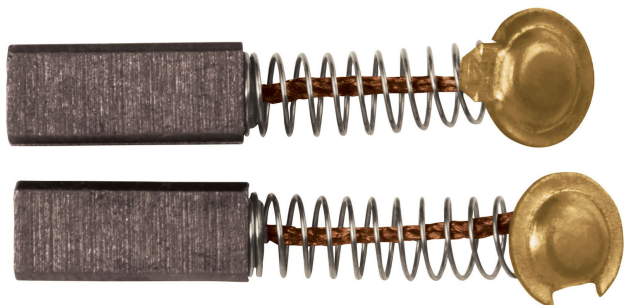

CÓDIGO: 43668 CLAVE: CB-DUP-200

Bolsa con 2 carbones de repuesto para DUP-200

- Para duplicadora portátil de llaves DUP-200 marca Hermex®

Certificaciones y garantías

- Garantizado contra defectos de fabricación o mano de obra. La garantía se puede hacer válida con cualquier distribuidor de TRUPER

Especificaciones

Inner	12
Master	96
Pallet	3840

País de origen

Fabricado en China bajo las estrictas especificaciones de Truper

Imágenes complementarias

Para duplicadoras

DUP-200

DUP-300