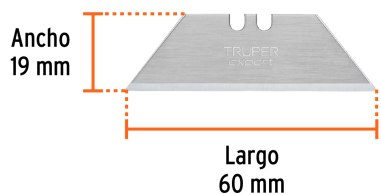

Imagenes complementarias