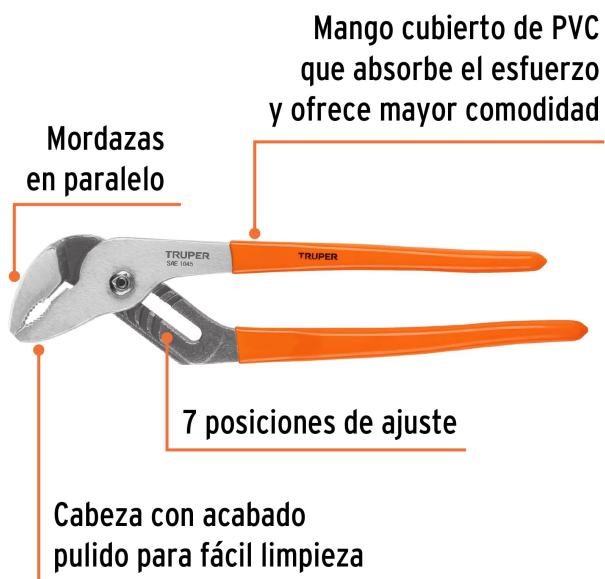

CÓDIGO: 17352 CLAVE: PEX-12

Pinza de extensión 12" mango de PVC, Truper

- Fabricada en acero al carbono
- Acabado pulido para fácil limpieza
- Mango cubierto de PVC que absorbe el esfuerzo y ofrece mayor comodidad
- Mordazas en paralelo que permiten un mejor agarre en cualquier posición
- 7 Posiciones de ajuste

Punta plana mordaza con estriado recto

Certificaciones y garantías

- Excede la norma: ASME B107.23

Especificaciones

Largo	12" (30 cm)
Número de posiciones	7
Capacidad de máxima apertura	2" (50 mm)
Empaque individual	Tarjeta
Inner	3
Master	36
Pallet	1296

País de origen

Fabricado en China bajo las estrictas especificaciones de Truper

Imágenes complementarias

Máxima apertura
2" (50 mm)