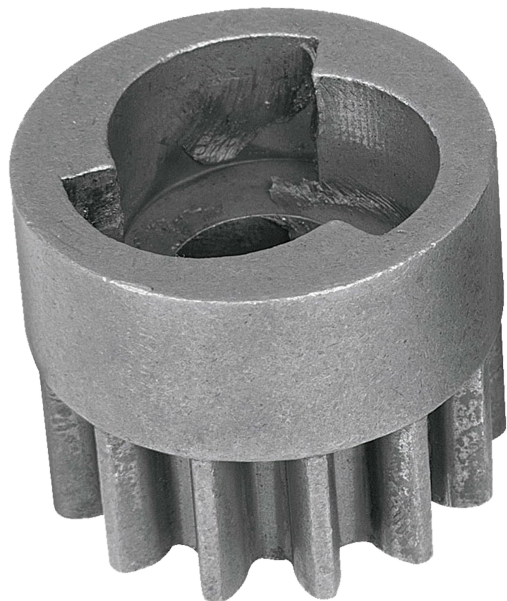

TRUPER

CÓDIGO: 13722 CLAVE: R-POMA-15PI

Piñón izquierdo de repuesto para podadora POMA-15, Truper

- Fabricado de polvo metalúrgico
- Ideal para podadora manual modelo POMA-15 marca Truper®

Certificaciones y garantías

- Garantizado contra defectos de fabricación o mano de obra. La garantía se puede hacer válida con cualquier distribuidor de TRUPER

Especificaciones

Diámetro externo	3.75 cm
Diámetro interno	1.5 cm
Número de dientes	13
Peso	120 g
Empaque individual	Caballote
Pallet	7200
Inner	1
Master	24

País de origen

Fabricado en China bajo las estrictas especificaciones de Truper

Imágenes complementarias

Para podadora manual

POMA-15