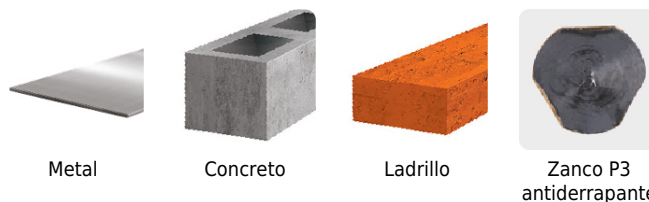

CÓDIGO: 11335 CLAVE: JBAC-11

Juego de 11 brocas para metal y concreto en estuche, Truper

- 7 Brocas para metal HSS 1/4" y 3/16" con zanco P3, fabricadas en acero M2 de larga duración con flauta en acabado óxido negro
- 4 Brocas para concreto con punta de carburo de tungsteno
- Estuche que permite ver su contenido
- Medidas marcadas en cada broca para fácil identificación

Metal

Concreto

Ladrillo

Zanco P3 antideslizante

Certificaciones y garantías

Especificaciones

Zanco (Brocas para metal)	Zanco P3 (3/16" y 1/4") / Zanco Redondo (1/16" a 1/8")
Zanco (Brocas para concreto)	Zanco P3
Empaque individual	Estuche
Pallet	432
Inner	3
Master	36

País de origen

Fabricado en China bajo las estrictas especificaciones de Truper

Incluye

- 1 Broca para metal 1/16"
- 1 Broca para metal 5/64"

Incluye

- 1 Broca para metal 3/32"
- 1 Broca para metal 7/64"
- 1 Broca para metal 1/8"
- 1 Broca para metal 3/16"
- 1 Broca para metal 1/4"
- 1 Broca para concreto de 3/16" x 4"
- 1 Broca para concreto de 1/4"x 4"
- 1 Broca para concreto de 5/16" x 4"
- 1 Broca para concreto de 3/8" x 5"