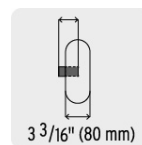

### Especificaciones

Llanta	10" (25.4 cm)
Empaque individual	Caja