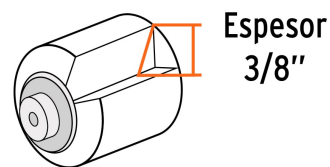

País de origen

Fabricado en China bajo las estrictas especificaciones de Truper

Imagenes complementarias