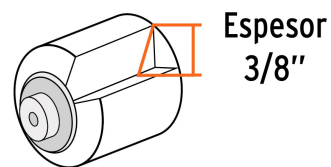

País de origen

Fabricado en China bajo las estrictas especificaciones de Truper

Imagenes complementarias