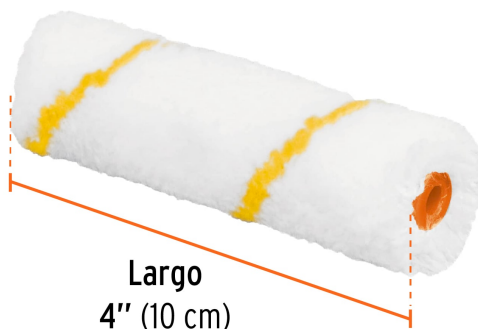

País de origen

Fabricado en China bajo las estrictas especificaciones de Truper

Imagenes complementarias