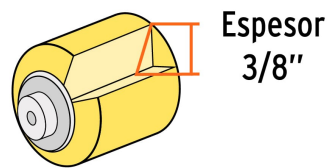

Imágenes complementarias