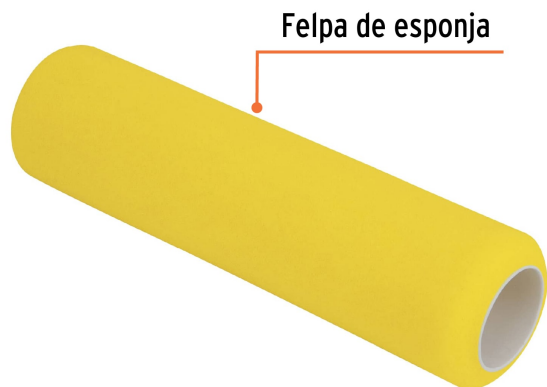

TRUPER

CÓDIGO: 13898 CLAVE: R-ROPI-910E

Felpa para rodillo, esponja 9 x 3/8", superficies lisas

- Felpa de esponja en color amarillo
- Tubo de polipropileno
- Su gran poder de absorción lo hace ideal para pintar grandes superficies
- Para ROPI-910E marca TRUPER®

**Certificaciones y garantías**

- Garantizado contra defectos de fabricación o mano de obra. La garantía se puede hacer válida con cualquier distribuidor de TRUPER

Especificaciones

Superficies	Lisas
Largo	9" (23 cm)
Espesor	3/8"
Empaque individual	Bolsa
Pallet	1152
Inner	6
Master	48

País de origen**Fabricado en China bajo las estrictas especificaciones de Truper**

Imágenes complementarias

Para rodillo de pintura

ROPI-910E