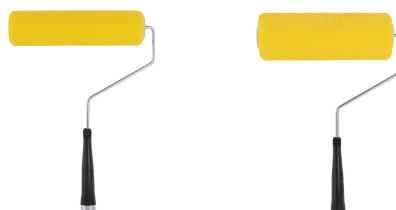

CÓDIGO: 10745 CLAVE: MAJA-9X

Maneral reforzado de 9" con jaula para rodillo, Truper

- Jaula de acero reforzado con 5 varillas
- Maneral de acero galvanizado
- Mango ergonómico y antiderrapante fabricado en polipropileno con rosca para extensión

País de origen

Fabricado en Vietnam bajo las estrictas especificaciones de Truper

Imágenes complementarias

Mango de polipropileno con rosca para extensión

Maneral de acero galvanizado

Jaula de acero reforzada con 5 varillas

Para rodillos de pintura

ROPI-910

ROPI-915

ROPI-920

ROPI-925

ROPI-930

ROPI-910M

Para rodillos de pintura

ROPI-910E

ROPI-920E

ROPI-911T

Imagenes complementarias