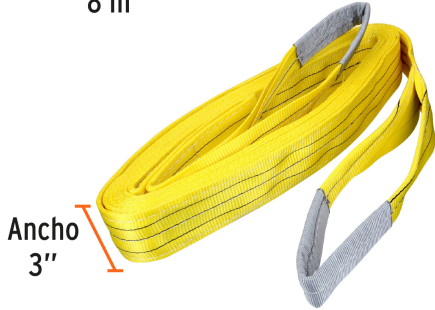

TRUPER

CÓDIGO: 17874 CLAVE: ESLI-308

**Eslinga de poliéster, ojo a ojo, 3" x 8 m, Truper**

- Banda plana 100% poliéster
- Capacidad de carga 3,000 kg
- Ojos planos reforzados
- No daña la superficie de objetos
- Para levantar y mover cargas pesadas

**Especificaciones**

<b>Capacidad</b>	3 Toneladas
<b>Color</b>	Amarillo
<b>Longitud</b>	8 m
<b>Ancho</b>	3" (8 cm)
<b>Peso</b>	2.2 kg
<b>Capacidad de carga Vertical / Enlazada</b>	3,000 kg / 2,400 kg
<b>Capacidad de carga canasta 30° / 45° / 60° / 90°</b>	3,000 kg / 4,200 kg / 5,100 kg / 6,000 kg
<b>Empaque individual</b>	Encogible
<b>Inner</b>	1
<b>Master</b>	6
<b>Pallet</b>	288

**País de origen****Fabricado en China bajo las estrictas especificaciones de Truper**

**Imagenes complementarias**

Largo  
8 m

Ancho  
3"

**Capacidad de carga de eslingas ojo a ojo**

Ancho	Carga
3"	3,000 kg