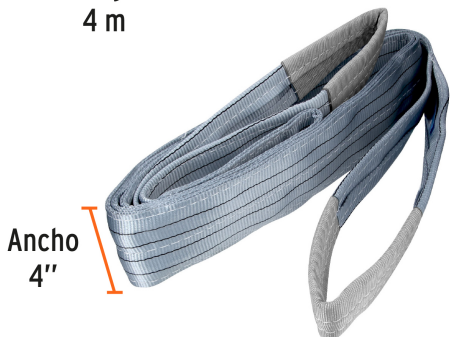

TRUPER

CÓDIGO: 17876 CLAVE: ESLI-404

Eslinga de poliéster, ojo a ojo, 4" x 4 m, Truper

- Banda plana 100% poliéster
- Capacidad de carga 4,000 kg
- Ojos planos reforzados
- No daña la superficie de objetos
- Para levantar y mover cargas pesadas

Especificaciones

Capacidad	4 Toneladas
Color	Gris
Longitud	4 m
Ancho	4" (10 cm)
Peso	1.5 kg
Capacidad de carga Vertical / Enlazada	4,000 kg / 3,200 kg
Capacidad de carga canasta 30° / 45° / 60° / 90°	4,000 kg / 5,600 kg / 6,800 kg / 8,000 kg
Empaque individual	Encogible
Inner	1
Master	6
Pallet	432

País de origen

Fabricado en China bajo las estrictas especificaciones de Truper

Imagenes complementarias

Largo
4 m

Ancho
4"

Capacidad de carga de eslingas ojo a ojo

Ancho	Carga
4"	4,000 kg

Ancho	Carga
4"	4,200 kg