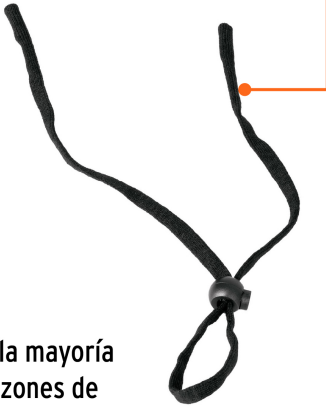

## Cordón para lentes de seguridad, ajustable, Truper

- Cordón de nylon
- Cómodo, lavable, ajustable y ligero
- Sujetador de lentes en los extremos
- Se ajusta a la mayoría de los armazones de tamaño estándar

## Imágenes complementarias

Sujetadores de lentes  
en los extremos

Se ajusta a la mayoría  
de los armazones de  
tamaño estándar