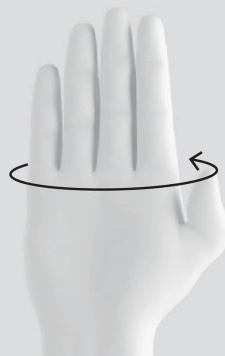

## Guantes de látex, desechables, medianos, caja 100 piezas

- Fabricados en látex 100% natural
- Puño enrollado que brinda mayor resistencia al desgarre
- No esterilizados y libres de polvo
- Ambidiestros, pueden utilizarse en mano derecha como en mano izquierda

### Imágenes complementarias

## GUÍA DE ELECCIÓN DE GUANTES

Para elegir el guante adecuado se deben de tomar en cuenta los siguientes puntos:

1. Las condiciones a las que será sometido el guante: temperaturas extremas, abrasión, corte, ambiente seco o húmedo, pinchaduras, etc.
2. Las características de acuerdo al uso que se le dará: sensibilidad al tacto, flexibilidad, agarre, resistencia, si debe de contar con refuerzo en algunas zonas o si debe ser más grueso para uso pesado.
3. Definir la longitud y forma del puño: más largo, ajustable, tejido, enrollado, etc.
4. El tamaño de la mano.
5. Si debe cumplir con alguna norma.

## TALLA

La talla se obtiene midiendo la circunferencia del ancho de la palma y comparándola con la siguiente tabla:

DIÁMETRO DE LA MANO	TALLA DEL GUANTE
7" (18 cm)	CH
8" (20 cm)	M
9" (23 cm)	G
10" (25 cm)	XG