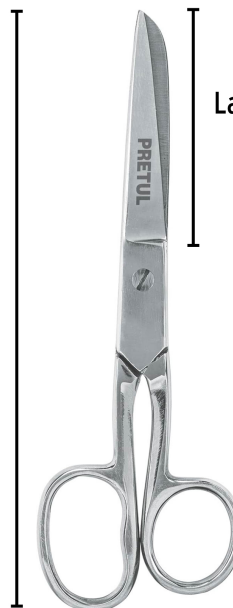

PRETUL®

CÓDIGO: 23160 CLAVE: TP-8341-6

Tijera 6" ojo grande acero inoxidable para costura, PRETUL

- Forjada en acero inoxidable
- Ligera
- Cortes finos
- Para bordado, costura y manualidades

Certificaciones y garantías**Especificaciones**

Largo	6" (15 cm)
Largo de cuchilla	2 3/8" (6 cm)
Empaque individual	Tarjeta
Inner	6
Master	60
Pallet	6000

País de origen**Fabricado en Pakistán bajo las estrictas especificaciones de Truper**

Imágenes complementarias

Forjada en
acero inoxidable

Largo
6" (15 cm)

Largo de cuchilla
2 3/8" (6 cm)