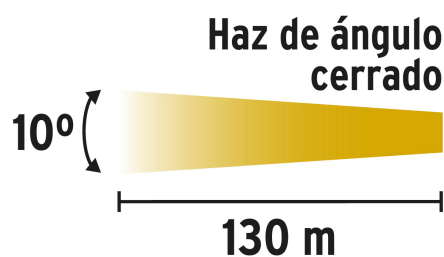

País de origen

Fabricado en China bajo las estrictas especificaciones de Truper

Imágenes complementarias

Modos de iluminación

Alto

Bajo