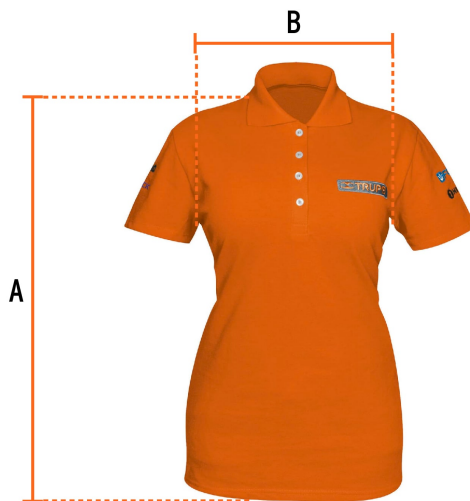

CÓDIGO: 60469 CLAVE: POL-ND-G

Playera polo para mujer, naranja, G, Truper

- 50% algodón 50% poliéster
- Logotipos bordados
- Tejido piqué
- Ajuste silueta para dama
- Cuello rib
- Manga corta
- Cierre mediante botones

Especificaciones

Talla	Grande
Color	Naranja
Empaque individual	Bolsa

Imagenes complementarias

Talla G

Espalda (A)	72.3 cm
Pecho (B)	53.9 cm

Imágenes complementarias

Instrucciones de cuidado:

Lavar antes de usar.