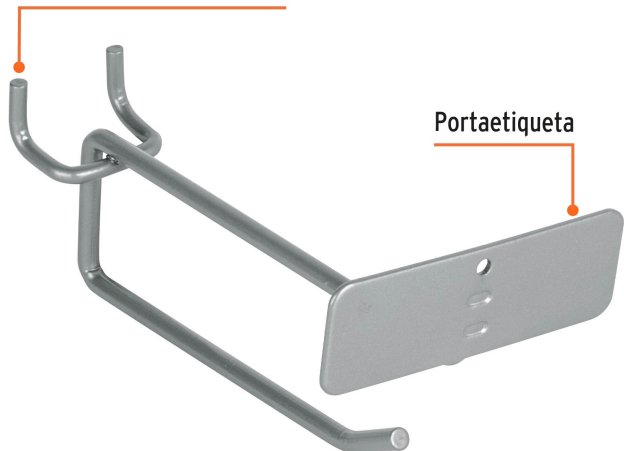

TRUPER

CÓDIGO: 50150 CLAVE: GA-4X

Gancho recto 4" con portaetiqueta para perfocel y ranurado

- Fabricado en acero
- Sistema de fijación en panel ranurado y perfocel
- Portaetiqueta para precio o identificación del contenido

APLICA PARA
BONO

Certificaciones y garantías

- Garantizado contra defectos de fabricación o mano de obra. La garantía se puede hacer válida con cualquier distribuidor de TRUPER

Especificaciones

Diámetro	3/16" (5 mm)
Largo	4" (10 cm)
Empaque individual	Etiqueta
Pallet	8064
Inner	24

País de origen

Fabricado en China bajo las estrictas especificaciones de Truper

Imágenes complementarias

Sistema de fijación en
panel ranurado y perfocel

Portaetiqueta