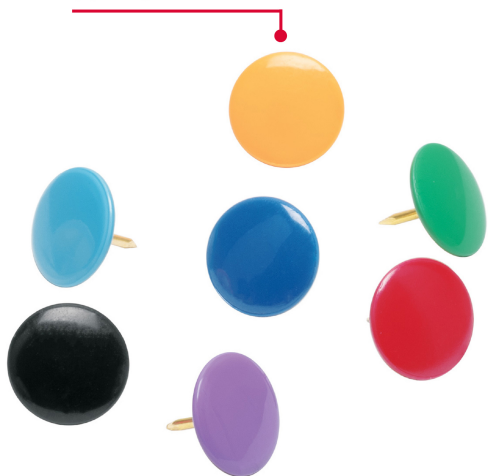

CÓDIGO: 41250 CLAVE: CHI-100X

Caja con 100 chinchas en 10 colores surtidos, Fiero

- Fabricadas en acero latonado
- Cabeza redondeada cubierta de PVC que evita la corrosión
- Punta afilada
- Para usarse en tablero, corcho, madera, cartón

Certificaciones y garantías

- Garantizado contra defectos de fabricación o mano de obra. La garantía se puede hacer válida con cualquier distribuidor de TRUPER

Especificaciones

Color	10 surtidos (rosa, negro, azul, blanco, rojo, naranja, amarillo, verde, azul cielo, morado)
Longitud	8.5 mm
Diámetro del cuerpo	1 mm
Diámetro de la cabeza	10 mm
Empaque individual	Caja con 100 piezas
Inner	10
Master	500
Pallet	19500

País de origen

Fabricado en China bajo las estrictas especificaciones de Truper

Imágenes complementarias

Cabeza cubierta de PVC

10 Colores surtidos