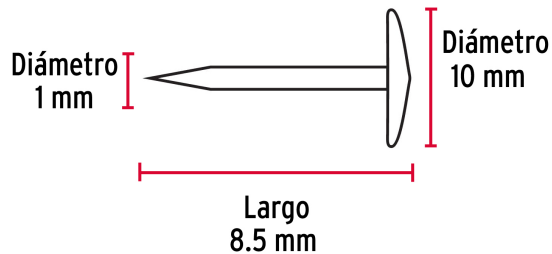

Certificaciones y garantías

- Garantizado contra defectos de fabricación o mano de obra. La garantía se puede hacer válida con cualquier distribuidor de TRUPER

Especificaciones

Color	10 surtidos (rosa, negro, azul, blanco, rojo, naranja, amarillo, verde, azul cielo, morado)
Longitud	8.5 mm
Diámetro del cuerpo	1 mm
Diámetro de la cabeza	10 mm
Empaque individual	Caja con 100 piezas
Inner	10
Master	500
Pallet	19500

País de origen

Fabricado en China bajo las estrictas especificaciones de Truper

Imágenes complementarias

Cabeza cubierta de PVC

10 Colores surtidos