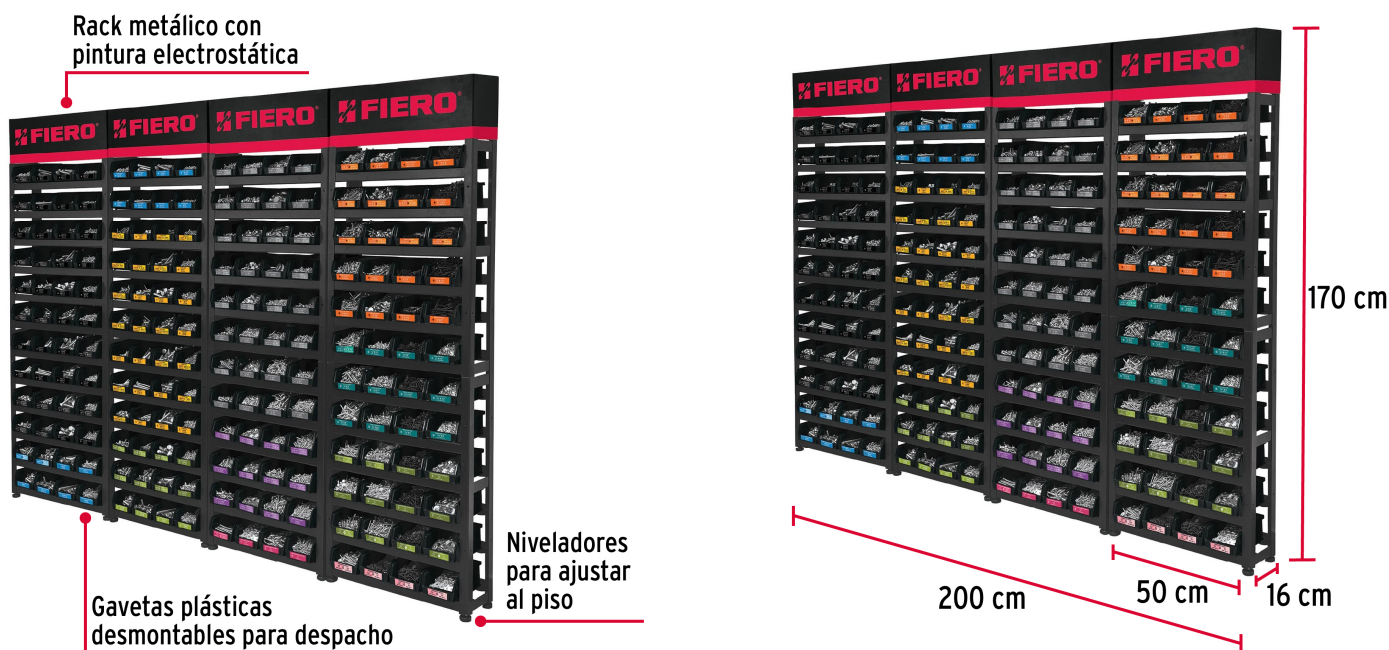

Incluye

- 1 Bolsa: 40057 (PIJC-625) Bolsa con 100 pijas #6 x 1" multiusos cuerda cerrada, Fiero
- 1 Bolsa: 40058 (PIJC-632) Bolsa con 100 pijas #6 x 1-1/4" multiusos cuerda cerrada
- 1 Bolsa: 40059 (PIJC-638) Bolsa con 100 pijas #6 x 1-1/2" multiusos cuerda cerrada
- 1 Bolsa: 40060 (PIJC-641) Bolsa con 100 pijas #6 x 1-5/8" multiusos cuerda cerrada
- 1 Bolsa: 40061 (PIJC-650) Bolsa con 100 pijas #6 x 2" multiusos cuerda cerrada, Fiero
- 1 Bolsa: 40066 (PIJC-819) Bolsa con 100 pijas #8 x 3/4" multiusos cuerda cerrada
- 1 Bolsa: 40067 (PIJC-825) Bolsa con 100 pijas #8 x 1" multiusos cuerda cerrada, Fiero
- 1 Bolsa: 40068 (PIJC-832) Bolsa con 100 pijas #8 x 1-1/4" multiusos cuerda cerrada
- 1 Bolsa: 40069 (PIJC-838) Bolsa con 100 pijas #8 x 1-1/2" multiusos cuerda cerrada
- 1 Bolsa: 40070 (PIJC-844) Bolsa con 100 pijas #8 x 1-3/4" multiusos cuerda cerrada
- 1 Bolsa: 40071 (PIJC-850) Bolsa con 100 pijas #8 x 2" multiusos cuerda cerrada, Fiero
- 1 Bolsa: 40072 (PIJC-863) Bolsa con 100 pijas #8 x 2-1/2" multiusos cuerda cerrada
- 1 Bolsa: 40073 (PIJC-876) Bolsa con 100 pijas #8 x 3" multiusos cuerda cerrada, Fiero

Imágenes complementarias