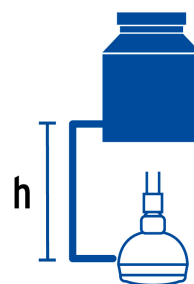

CÓDIGO: 49412 CLAVE: R-506S

Regadera redonda de ABS 2-1/2" gris-cromo sin brazo, Foset

- Cabeza de ABS cromado
- Para mayor flujo de agua se puede retirar el reductor
- Ahorradora en baja presión
- Compatible con el brazo y chapetón BCH-500 marca Foset®

Grado ecológico

Boquillas fácil limpieza

Articulada

Certificaciones y garantías

- Cumple la norma NOM-008-CONAGUA

Especificaciones

Diámetro de la cabeza	2 1/2" (6 cm)
Acabado	Cromo
Presión de trabajo	0.25 kgf/cm ² a 6 kgf/cm ²
Conexión de entrada	1/2" - 14 NPT
Empaque individual	Bolsa
Inner	2
Master	24
Pallet	1152

País de origen

Fabricado en China bajo las estrictas especificaciones de Truper

Imágenes complementarias

Para mayor flujo de agua se puede retirar el reductor

Altura (h)	Presión		
	kPa	kgf / cm ²	PSI
2 m	20	0.2	2.8
3 m	30	0.3	4.2
4 m	40	0.4	5.6