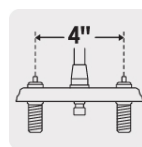

Distancia entre
taladros