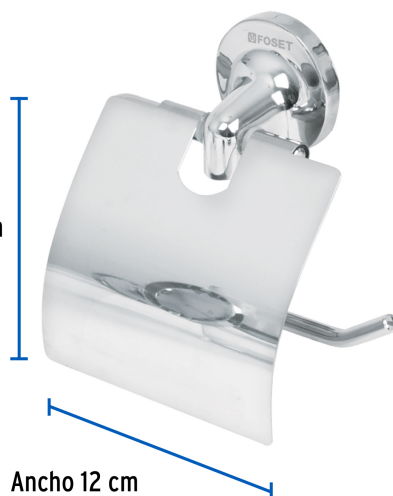

## Portarrollo con cubierta de acero inoxidable, Foset

- Cubierta de acero inoxidable
- Barra de acero
- Con sistema de montaje para semiempotrar
- Incluye llave allen, taquetes y tornillería para su instalación

### Especificaciones

Acabado	Cromo
Medidas de la cubierta (Ancho x alto)	12 x 11 cm
Peso	235 g
Empaque individual	Caja
Inner	6
Master	24
Pallet	576

### País de origen

Fabricado en China bajo las estrictas especificaciones de Truper

Imágenes complementarias

Soporte metálico

Cubierta de  
acero inoxidable

Alto 11 cm

Ancho 12 cm