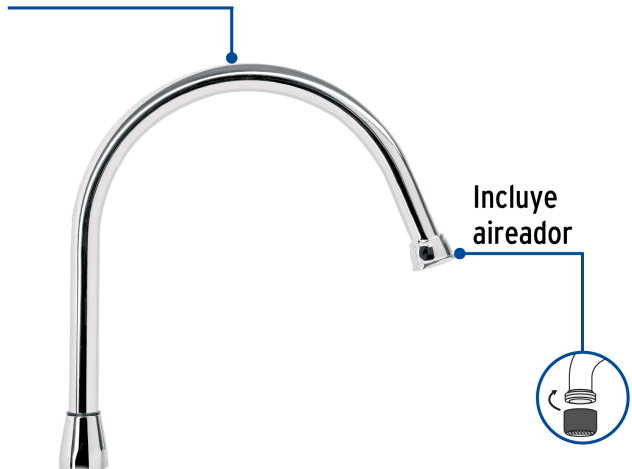

CÓDIGO: 49791 CLAVE: AQCR-80

Cuello largo para mezcladora de fregadero, cromo, Aqua

- Fabricado en acero inoxidable
- Máxima duración
- Compatible con mezcladoras modelos AQF-81 y AQF-82 Foset Aqua®

Certificaciones y garantías

Especificaciones

Acabado	Cromo
Alto	16 cm
Largo	22 cm
Empaque individual	Caja
Master	72
Pallet	288
Inner	1

País de origen

Fabricado en China bajo las estrictas especificaciones de Truper

Imagenes complementarias

Cuello de
acero inoxidable

Compatible con mezcladoras cromo, cuello
largo, palanca

AQF-81

AQF-82