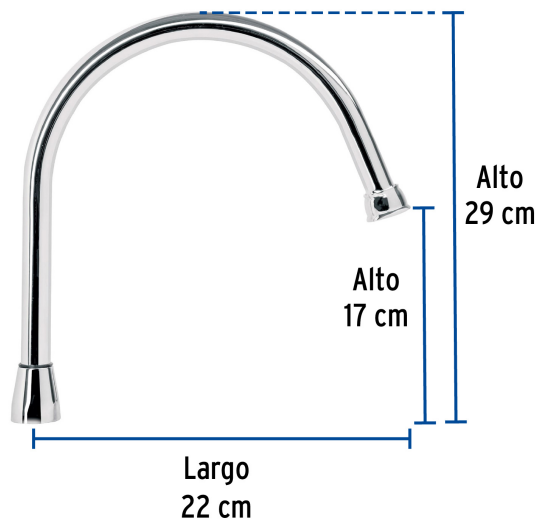

CÓDIGO: 49791 CLAVE: AQCR-80

Cuello largo para mezcladora de fregadero, cromo, Aqua

- Fabricado en acero inoxidable
- Máxima duración
- Compatible con mezcladoras modelos AQF-81 y AQF-82 Foset Aqua®

Certificaciones y garantías

Especificaciones

Acabado	Cromo
Alto	16 cm
Largo	22 cm
Empaque individual	Caja
Master	72
Pallet	288
Inner	1

País de origen

Fabricado en China bajo las estrictas especificaciones de Truper

Imagenes complementarias

Cuello de
acero inoxidable

Compatible con mezcladoras cromo, cuello
largo, palanca

AQF-81

AQF-82