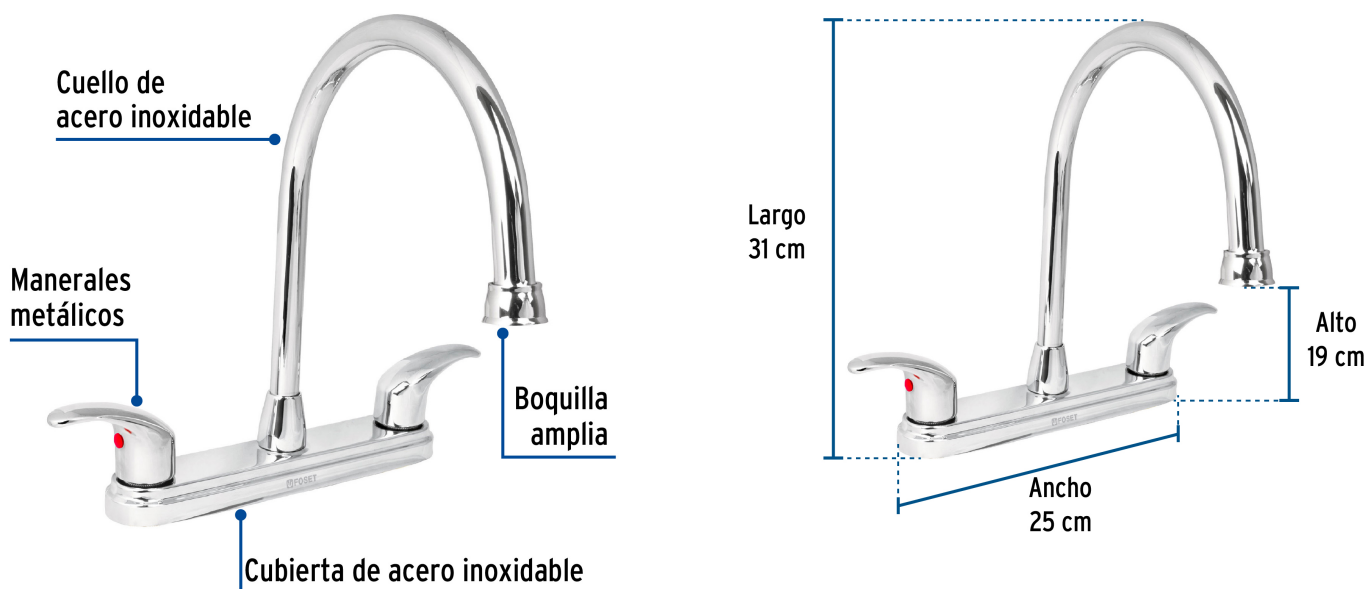

País de origen

Fabricado en China bajo las estrictas especificaciones de Truper

Refacciones y/o accesorios disponibles en catálogo (no incluidas)

Código	Clave	Descripción
49100	CARCE-4	Bolsa con 2 cartuchos cerámicos p/mezcladoras, Foset
49781	AQMM-62	Juego de manerales de palanca p/lav-fregadero, cromo, Aqua
49791	AQCR-80	Cuello largo para mezcladora de fregadero, cromo, Aqua

Imagenes complementarias