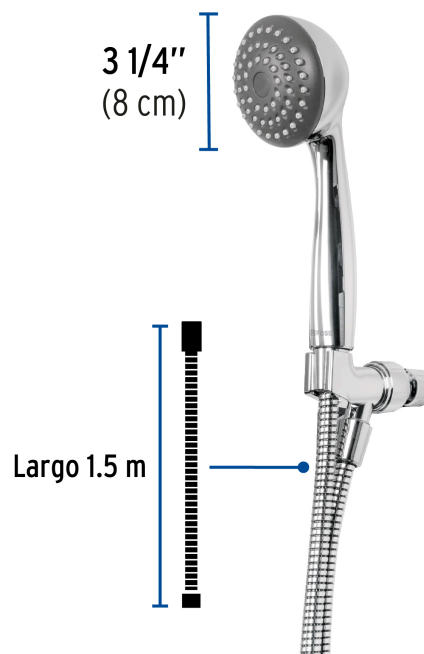

Refacciones y/o accesorios disponibles en catálogo (no incluidas)

Código	Clave	Descripción
45095	AR-07	Manguera plástica de 1.5 m para regadera, Foset

Imagenes complementarias

Altura (h)	Presión		
	kPa	kgf / cm²	PSI
2 m	20	0.2	2.8
3 m	30	0.3	4.2
4 m	40	0.4	5.6