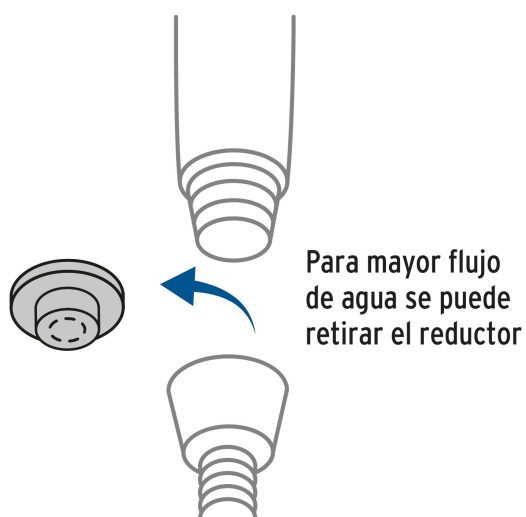

Refacciones y/o accesorios disponibles en catálogo (no incluidas)

Código	Clave	Descripción
45095	AR-07	Manguera plástica de 1.5 m para regadera, Foset

Imagenes complementarias

Altura (h)	Presión		
	kPa	kgf / cm²	PSI
2 m	20	0.2	2.8
3 m	30	0.3	4.2
4 m	40	0.4	5.6