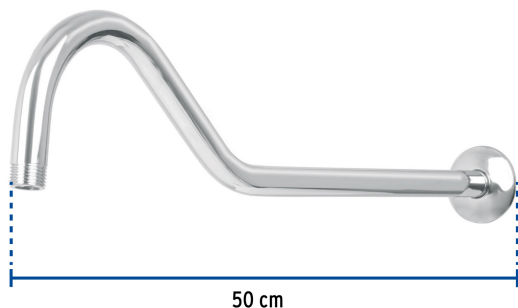

CÓDIGO: 44508 CLAVE: BCH-720

Brazo de 50 cm y chapetón tipo gancho para regadera, Foset

- Fabricado en acero inoxidable
- Chapetón de latón
- Con triple capa de cromo para mayor brillo y resistencia
- Recomendado para regaderas tipo plato
- Compatible con cualquier marca de regaderas

Certificaciones y garantías

Especificaciones

Tipo de brazo	Gancho
Acabado	Cromo
Cuerda	1/2" - 14 NPT
Longitud	50 cm
Diámetro del chapetón	58 mm
Empaque individual	Caja
Master	24
Pallet	384
Inner	4

País de origen

Fabricado en China bajo las estrictas especificaciones de Truper

Imagenes complementarias

Para regadera cuadrada plato
ancho 8" y 6"

R-511

R-510