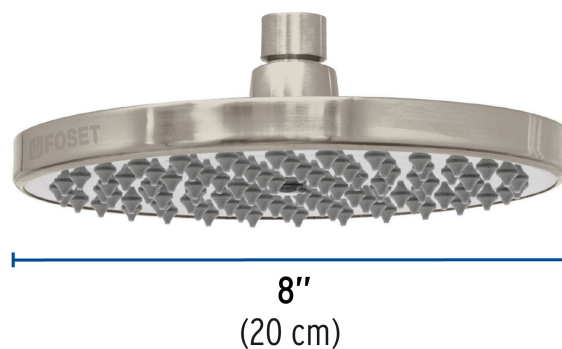

Imágenes complementarias