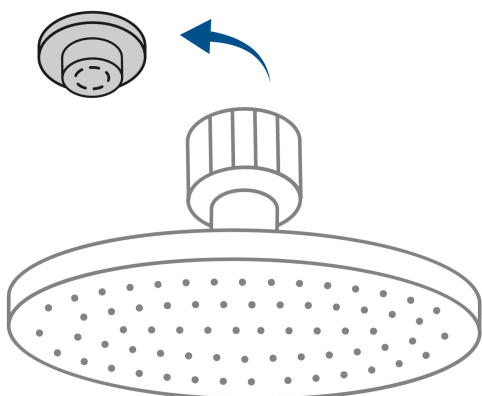

## Regadera satín 8" plato redondo, sin brazo, Foset

- Cabeza de latón para máxima duración
- Para mayor flujo de agua se puede retirar el reductor
- Ahorradora en baja presión
- Compatible con el brazo y chapetón BCH-700N, BCH-710N y BCH-720N marca Foset ®

### Especificaciones

<b>Diámetro de la cabeza</b>	8" (20 cm)
<b>Acabado</b>	Satín
<b>Presión de trabajo</b>	0.25 kgf/cm <sup>2</sup> a 6 kgf/cm <sup>2</sup>
<b>Conexión de entrada</b>	1/2" - 14 NPT
<b>Empaque individual</b>	Caja
<b>Pallet</b>	192
<b>Inner</b>	1
<b>Master</b>	4

### País de origen

Fabricado en China bajo las estrictas especificaciones de Truper

Imágenes complementarias

Para mayor flujo de agua se puede retirar el reductor

Altura (h)	Presión		
	kPa	kgf / cm <sup>2</sup>	PSI
2 m	20	0.2	2.8
3 m	30	0.3	4.2
4 m	40	0.4	5.6