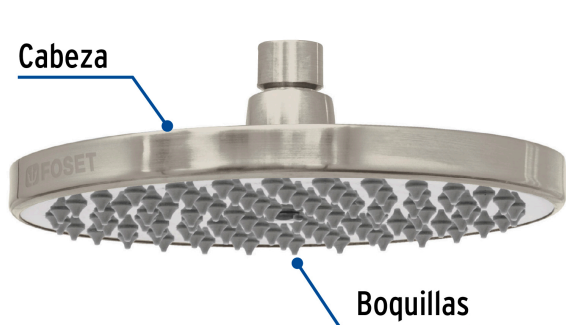

Imágenes complementarias