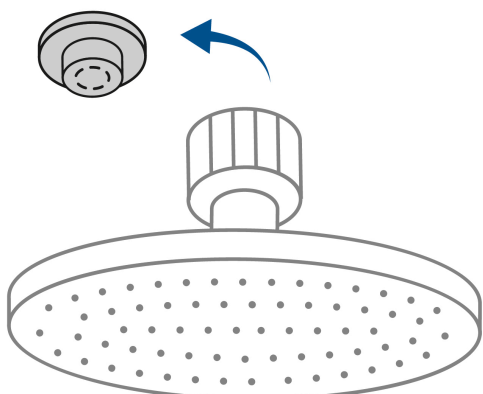

CÓDIGO: 49582 CLAVE: R-206S

Regadera cromo 6" plato redondo, sin brazo, Foset

- Cabeza de latón para máxima duración
- Para mayor flujo de agua se puede retirar el reductor
- Ahorradora en baja presión
- Compatible con el brazo y chapetón BCH-700, BCH-710 y BCH-720 marca Foset ®

Grado ecológico

Boquillas fácil limpieza

Certificaciones y garantías

- Cumple la norma NOM-008-CONAGUA

Especificaciones

Diámetro de la cabeza	6" (15 cm)
Acabado	Cromo
Presión de trabajo	0.25 kgf/cm ² a 6 kgf/cm ²
Conexión de entrada	1/2" - 14 NPT
Empaque individual	Caja
Pallet	360
Inner	1
Master	4

País de origen

Fabricado en China bajo las estrictas especificaciones de Truper

Imágenes complementarias

Para mayor flujo de agua se puede retirar el reductor

Altura (h)	Presión		
	kPa	kgf / cm ²	PSI
2 m	20	0.2	2.8
3 m	30	0.3	4.2
4 m	40	0.4	5.6