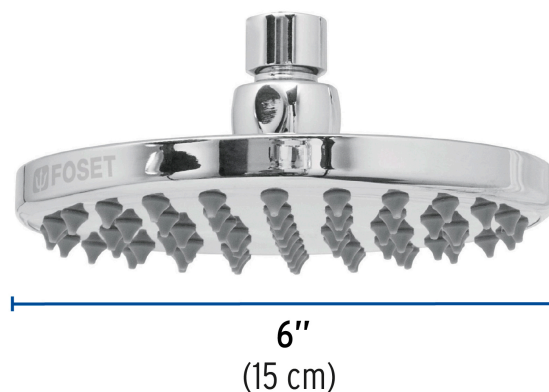

CÓDIGO: 49582 CLAVE: R-206S

Regadera cromo 6" plato redondo, sin brazo, Foset

- Cabeza de latón para máxima duración
- Para mayor flujo de agua se puede retirar el reductor
- Ahorradora en baja presión
- Compatible con el brazo y chapetón BCH-700, BCH-710 y BCH-720 marca Foset ®

Grado ecológico

Boquillas fácil limpieza

Certificaciones y garantías

- Cumple la norma NOM-008-CONAGUA

Especificaciones

Diámetro de la cabeza	6" (15 cm)
Acabado	Cromo
Presión de trabajo	0.25 kgf/cm ² a 6 kgf/cm ²
Conexión de entrada	1/2" - 14 NPT
Empaque individual	Caja
Pallet	360
Inner	1
Master	4

País de origen

Fabricado en China bajo las estrictas especificaciones de Truper

Imágenes complementarias

Para mayor flujo de agua se puede retirar el reductor

Altura (h)	Presión		
	kPa	kgf / cm ²	PSI
2 m	20	0.2	2.8
3 m	30	0.3	4.2
4 m	40	0.4	5.6