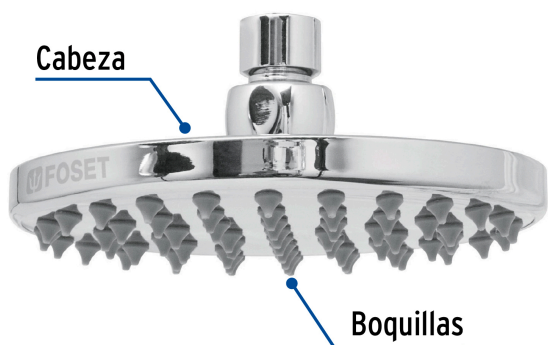

CÓDIGO: 49582 CLAVE: R-206S

Regadera cromo 6" plato redondo, sin brazo, Foset

- Cabeza de latón para máxima duración
- Para mayor flujo de agua se puede retirar el reductor
- Ahorradora en baja presión
- Compatible con el brazo y chapetón BCH-700, BCH-710 y BCH-720 marca Foset ®

Grado ecológico

Boquillas fácil limpieza

Certificaciones y garantías

- Cumple la norma NOM-008-CONAGUA

Especificaciones

Diámetro de la cabeza	6" (15 cm)
Acabado	Cromo
Presión de trabajo	0.25 kgf/cm ² a 6 kgf/cm ²
Conexión de entrada	1/2" - 14 NPT
Empaque individual	Caja
Pallet	360
Inner	1
Master	4

País de origen

Fabricado en China bajo las estrictas especificaciones de Truper

Imágenes complementarias

Para mayor flujo de agua se puede retirar el reductor

Altura (h)	Presión		
	kPa	kgf / cm ²	PSI
2 m	20	0.2	2.8
3 m	30	0.3	4.2
4 m	40	0.4	5.6

Imágenes complementarias

Compatible con el brazo y chapetón de repuesto para regaderas

BCH-700

BCH-720

BCH-710