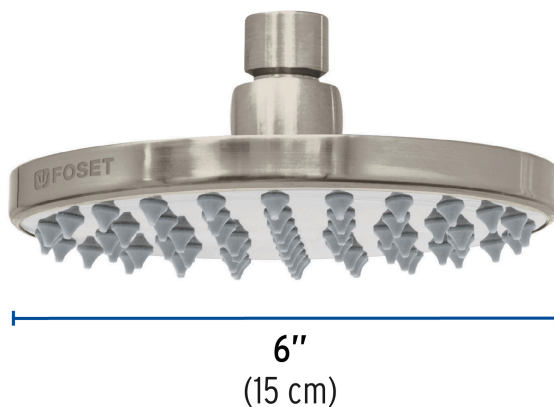

## Regadera satín 6" plato redondo, sin brazo, Foset

- Cabeza de latón para máxima duración
- Para mayor flujo de agua se puede retirar el reductor
- Ahorradora en baja presión
- Compatible con el brazo y chapetón BCH-700N, BCH-710N y BCH-720N marca Foset ®

### Especificaciones

<b>Diámetro de la cabeza</b>	6" (15 cm)
<b>Acabado</b>	Satín (PVD)
<b>Presión de trabajo</b>	0.25 kgf/cm <sup>2</sup> a 6 kgf/cm <sup>2</sup>
<b>Conexión de entrada</b>	1/2" - 14 NPT
<b>Empaque individual</b>	Caja
<b>Pallet</b>	360
<b>Inner</b>	1
<b>Master</b>	4

### País de origen

Fabricado en China bajo las estrictas especificaciones de Truper

Imágenes complementarias

Para mayor flujo de agua se puede retirar el reductor

Altura (h)	Presión		
	kPa	kgf / cm <sup>2</sup>	PSI
2 m	20	0.2	2.8
3 m	30	0.3	4.2
4 m	40	0.4	5.6