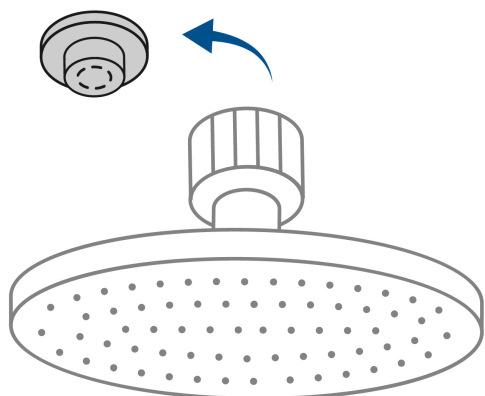

## Regadera satín 6" plato redondo, sin brazo, Foset

- Cabeza de latón para máxima duración
- Para mayor flujo de agua se puede retirar el reductor
- Ahorradora en baja presión
- Compatible con el brazo y chapetón BCH-700N, BCH-710N y BCH-720N marca Foset ®

### Especificaciones

<b>Diámetro de la cabeza</b>	6" (15 cm)
<b>Acabado</b>	Satín (PVD)
<b>Presión de trabajo</b>	0.25 kgf/cm <sup>2</sup> a 6 kgf/cm <sup>2</sup>
<b>Conexión de entrada</b>	1/2" - 14 NPT
<b>Empaque individual</b>	Caja
<b>Pallet</b>	360
<b>Inner</b>	1
<b>Master</b>	4

### País de origen

Fabricado en China bajo las estrictas especificaciones de Truper

Imágenes complementarias

Para mayor flujo de agua se puede retirar el reductor

Altura (h)	Presión		
	kPa	kgf / cm <sup>2</sup>	PSI
2 m	20	0.2	2.8
3 m	30	0.3	4.2
4 m	40	0.4	5.6