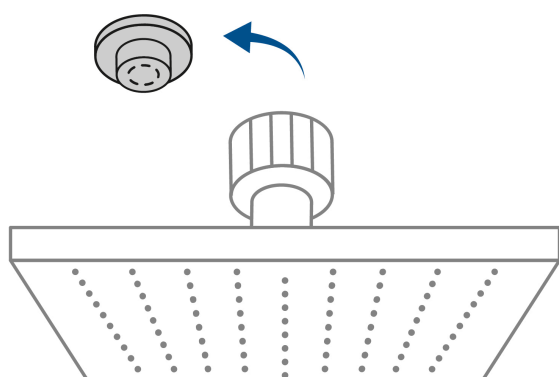

## Regadera cromo 12" plato cuadrado delgado sin brazo, Foset

- Cabeza de acero inoxidable
- Para mayor flujo de agua se puede retirar el reductor
- Compatible con el brazo y chapetón BCH-710 marca Foset ®

### Especificaciones

<b>Diámetro de la cabeza</b>	12" (30 cm)
<b>Acabado</b>	Cromo
<b>Presión de trabajo</b>	1 kgf/cm <sup>2</sup> a 6 kgf/cm <sup>2</sup>
<b>Consumo mínimo   máximo</b>	4 l/min   10 l/min
<b>Conexión de entrada</b>	1/2" - 14 NPT
<b>Empaque individual</b>	Caja
<b>Inner</b>	1
<b>Master</b>	4
<b>Pallet</b>	108

### País de origen

Fabricado en China bajo las estrictas especificaciones de Truper

**Imagenes complementarias**

Para mayor flujo de agua se puede retirar el reductor

Altura (h)	Presión		
	kPa	kgf / cm <sup>2</sup>	PSI
2 m	20	0.2	2.8
3 m	30	0.3	4.2
4 m	40	0.4	5.6