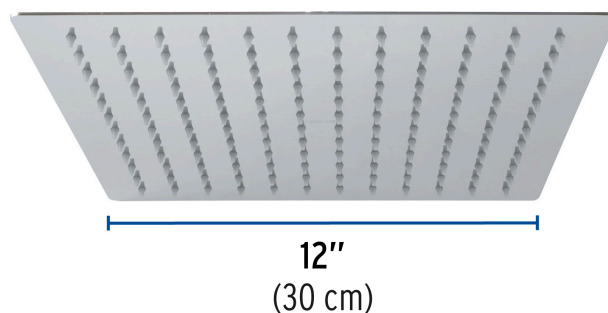

Imagenes complementarias