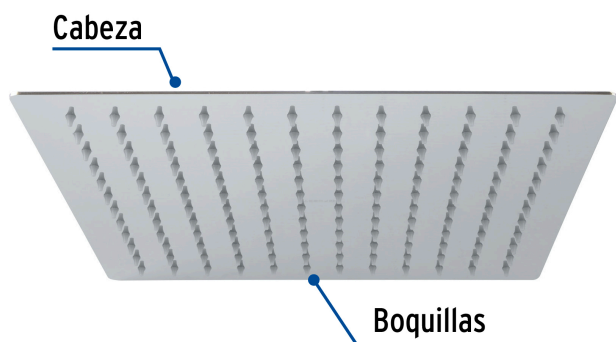

Imagenes complementarias