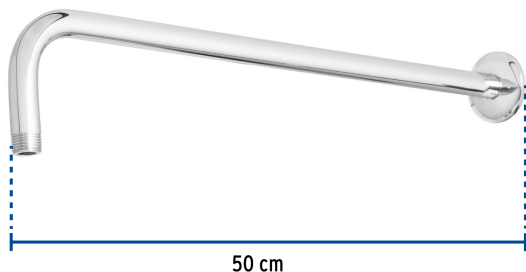

Imagenes complementarias

Para regaderas de 8" y 10" plato cuadrado delgado