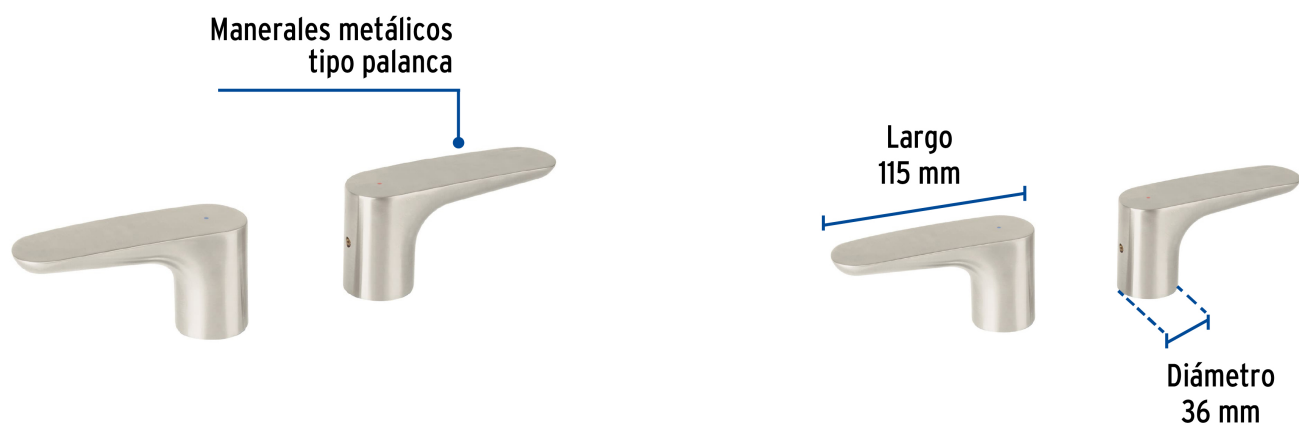

Imágenes complementarias