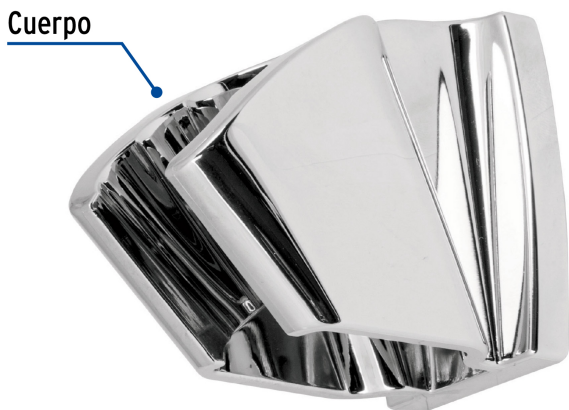

Imágenes complementarias