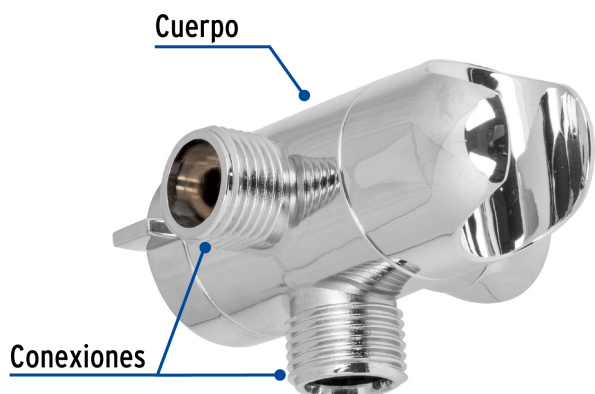

CÓDIGO: 49960 CLAVE: AR-04

Desviador de 3 vías para brazo con soporte, cromo, Foset

- Fabricado en ABS
- Permite cambiar el flujo de regadera manual a regadera fija y viceversa
- Fácil de instalar
- Compatible con las marcas de mayor presencia en el mercado

Certificaciones y garantías

Especificaciones

Acabado	Cromo
Conexiones roscables	(2 exterior/1 interior) 1/2" - 14 NPSM
Empaque individual	Blíster
Pallet	1152
Inner	1
Master	12

País de origen

Fabricado en China bajo las estrictas especificaciones de Truper

Imágenes complementarias

Sugerencia de Uso

Desviador 3 vías
c/sopORTE

Para regaderas con extensión tipo
teléfono acabado cromo

R-001

R-007

R-008