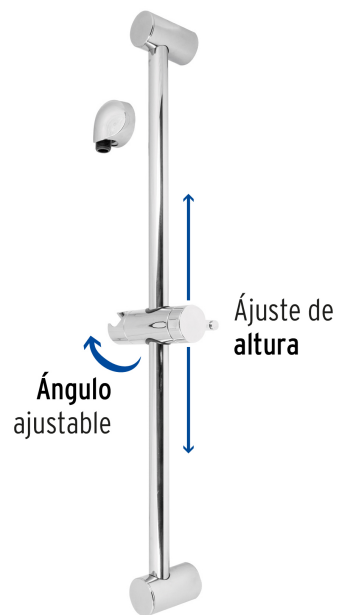

Imagenes complementarias