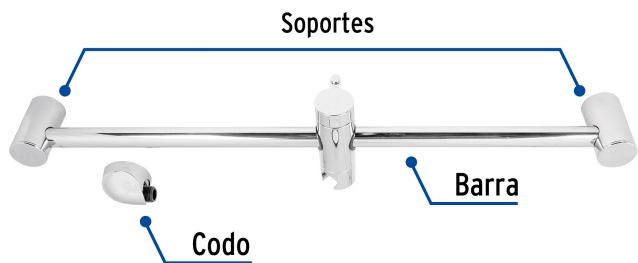

CÓDIGO: 45090 CLAVE: AR-02

Barra mural con codo, cromo, Foset

- Cuerpo de acero inoxidable
- Codo y soporte de ABS
- Permite ajustar la altura y ángulo de las regaderas tipo teléfono
- Compatible con las marcas de mayor presencia en el mercado

Certificaciones y garantías

Especificaciones

Acabado	Cromo
Conexión roscable	1/2" - 14 NPSM
Largo del tubo	66 cm
Empaque individual	Caja
Pallet	96
Inner	1
Master	6

País de origen

Fabricado en China bajo las estrictas especificaciones de Truper

Imagenes complementarias

Sugerencia de Uso