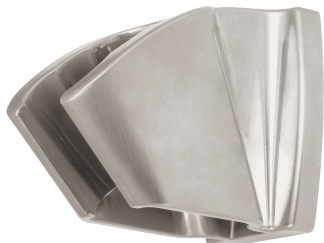

CÓDIGO: 49957 CLAVE: AR-01N

Soporte a pared, satín, Foset

- Cuerpo de ABS
- Compatible con las marcas de mayor presencia en el mercado

Certificaciones y garantías

Especificaciones

Acabado	Satín (PVD)
Empaque individual	Blíster
Pallet	1152
Inner	1
Master	12

País de origen

Fabricado en China bajo las estrictas especificaciones de Truper

Imágenes complementarias

Sugerencia de Uso

Soporte para regadera de teléfono

Para regaderas con extensión tipo teléfono acabado satin