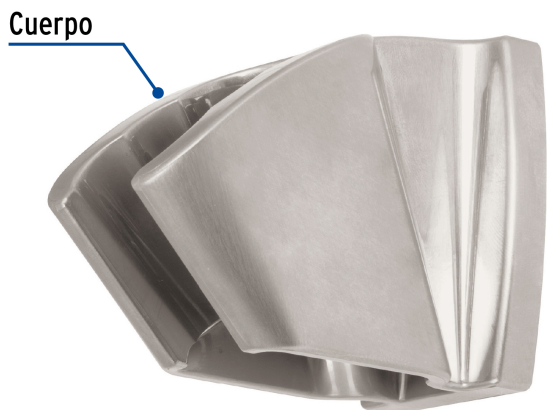

CÓDIGO: 49957 CLAVE: AR-01N

Soporte a pared, satín, Foset

- Cuerpo de ABS
- Compatible con las marcas de mayor presencia en el mercado

Certificaciones y garantías

Especificaciones

Acabado	Satín (PVD)
Empaque individual	Blíster
Pallet	1152
Inner	1
Master	12

País de origen

Fabricado en China bajo las estrictas especificaciones de Truper

Imágenes complementarias

Sugerencia de Uso

Soporte para regadera de teléfono

Para regaderas con extensión tipo teléfono acabado satin