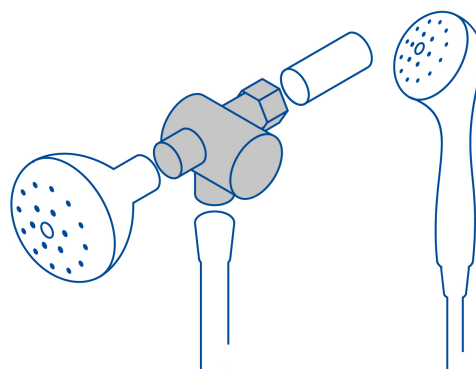

CÓDIGO: 49959 CLAVE: AR-03N

Desviador de 3 vías para brazo, satín, Foset

- Fabricado en ABS
- Permite cambiar el flujo de regadera manual a regadera fija y viceversa
- Fácil de instalar
- Compatible con las marcas de mayor presencia en el mercado

ACABADO
SATÍN
SIN
HUELLAS

Certificaciones y garantías

Especificaciones

Acabado	Satín PVD
Conexiones roscables	(2 exterior/1 interior) 1/2" - 14 NPSM
Empaque individual	Blíster
Pallet	1152
Inner	1
Master	12

País de origen

Fabricado en China bajo las estrictas especificaciones de Truper

Imágenes complementarias

Sugerencia de Uso

Desviador 3 vías