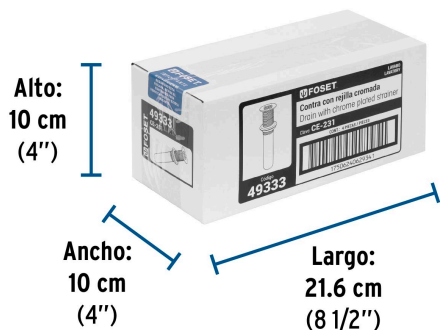

Certificaciones y garantías

Especificaciones

| | |
|---------------------------|----------------|
| Diámetro de tubo | 1 1/4" (32 mm) |
| Peso | 65 g |
| Empaque individual | Bolsa |
| Inner | 4 |
| Master | 24 |
| Pallet | 1920 |

Datos de Empaque (Medidas y pesos aproximados)

| | |
|---------------------------|---|
| Empaque Individual | Medidas: Alto: 32.5 cm (12 3/4") Ancho: 5.5 cm (2 1/4") Largo: 13 cm (5 1/4") Peso: 0.07 kg (0.15 lb) |
| Inner | Medidas: Alto: 10 cm (4") Ancho: 10 cm (4") Largo: 21.6 cm (8 1/2") Peso: 0.34 kg (0.75 lb) |
| Master | Medidas: Alto: 22.5 cm (8 3/4") Ancho: 23.3 cm (9 1/4") Largo: 32.5 cm (12 3/4") Peso: 2.3 kg (5.07 lb) |

País de origen

Fabricado en China bajo las estrictas especificaciones de Truper

Imágenes complementarias

EMPAQUE INDIVIDUAL

Imagenes complementarias

EMPAQUE INNER

Contiene: 4 piezas

Peso: 0.34 kg (0.75 lb)

EMPAQUE MASTER

Contiene: 6 inner (24 piezas)

Peso: 2.3 kg (5.07 lb)