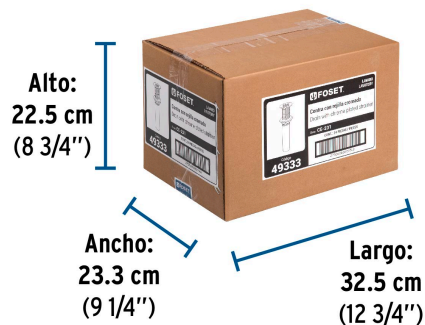

Certificaciones y garantías

Especificaciones

| | |
|---------------------------|----------------|
| Diámetro de tubo | 1 1/4" (32 mm) |
| Peso | 65 g |
| Empaque individual | Bolsa |
| Inner | 4 |
| Master | 24 |
| Pallet | 1920 |

Datos de Empaque (Medidas y pesos aproximados)

| | |
|---------------------------|---|
| Empaque Individual | Medidas: Alto: 32.5 cm (12 3/4") Ancho: 5.5 cm (2 1/4") Largo: 13 cm (5 1/4") Peso: 0.07 kg (0.15 lb) |
| Inner | Medidas: Alto: 10 cm (4") Ancho: 10 cm (4") Largo: 21.6 cm (8 1/2") Peso: 0.34 kg (0.75 lb) |
| Master | Medidas: Alto: 22.5 cm (8 3/4") Ancho: 23.3 cm (9 1/4") Largo: 32.5 cm (12 3/4") Peso: 2.3 kg (5.07 lb) |

País de origen

Fabricado en China bajo las estrictas especificaciones de Truper

Imágenes complementarias

EMPAQUE INDIVIDUAL

Imagenes complementarias

EMPAQUE INNER

Contiene: 4 piezas

Peso: 0.34 kg (0.75 lb)

EMPAQUE MASTER

Contiene: 6 inner (24 piezas)

Peso: 2.3 kg (5.07 lb)