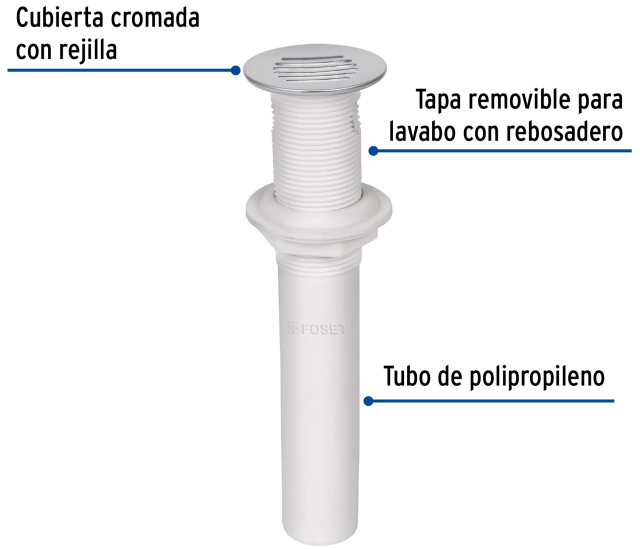

FOSET

CÓDIGO: 49333 CLAVE: CE-231

Contra para lavabo c/rebosadero, polipropileno, 1-1/4"

- Cuerpo y tubo de polipropileno resistente al agua caliente
- Tapa removible para lavabos con rebosadero
- Rejilla cromada que evita la obstrucción con material sólido
- Tubo de 1 1/4" para instalar con céspeles de lavabo

Certificaciones y garantías

Especificaciones

| | |
|---------------------------|----------------|
| Diámetro de tubo | 1 1/4" (32 mm) |
| Peso | 65 g |
| Empaque individual | Bolsa |
| Inner | 4 |
| Master | 24 |
| Pallet | 1920 |

Datos de Empaque (Medidas y pesos aproximados)

| | |
|---------------------------|---|
| Empaque Individual | Medidas: Alto: 32.5 cm (12 3/4") Ancho: 5.5 cm (2 1/4") Largo: 13 cm (5 1/4") Peso: 0.07 kg (0.15 lb) |
| Inner | Medidas: Alto: 10 cm (4") Ancho: 10 cm (4") Largo: 21.6 cm (8 1/2") Peso: 0.34 kg (0.75 lb) |
| Master | Medidas: Alto: 22.5 cm (8 3/4") Ancho: 23.3 cm (9 1/4") Largo: 32.5 cm (12 3/4") Peso: 2.3 kg (5.07 lb) |

País de origen

Fabricado en China bajo las estrictas especificaciones de Truper

Imágenes complementarias

EMPAQUE INDIVIDUAL

Imagenes complementarias

EMPAQUE INNER

Contiene: 4 piezas

Peso: 0.34 kg (0.75 lb)