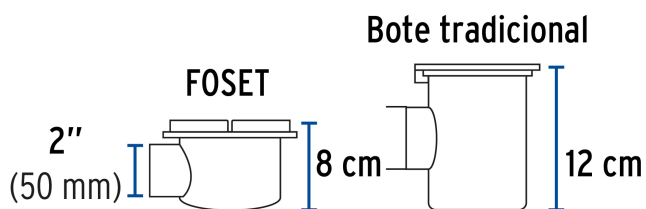

Imagenes complementarias

Por su diseño compacto es recomendada para ser utilizada en segundos pisos