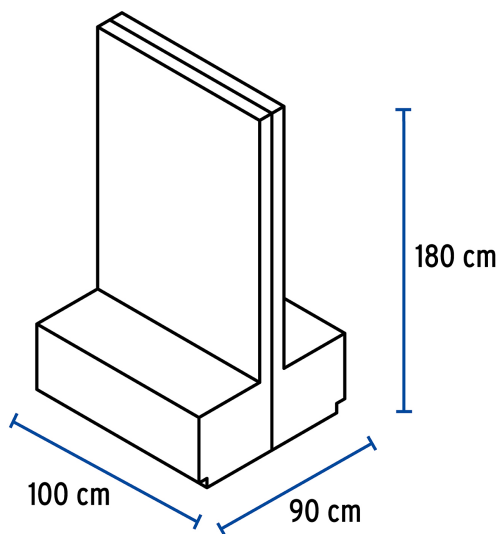

Imágenes complementarias

Modulables en isla