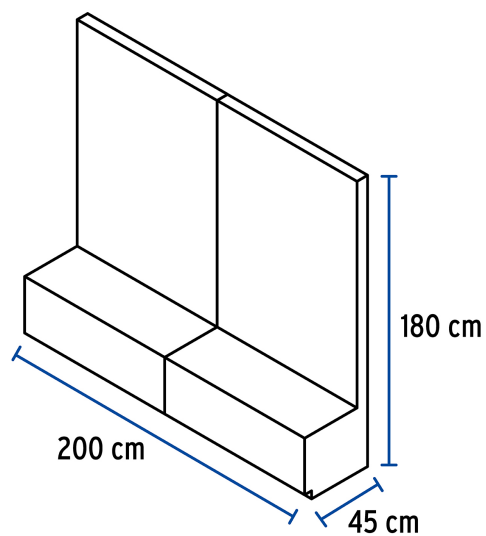

Modulables en línea