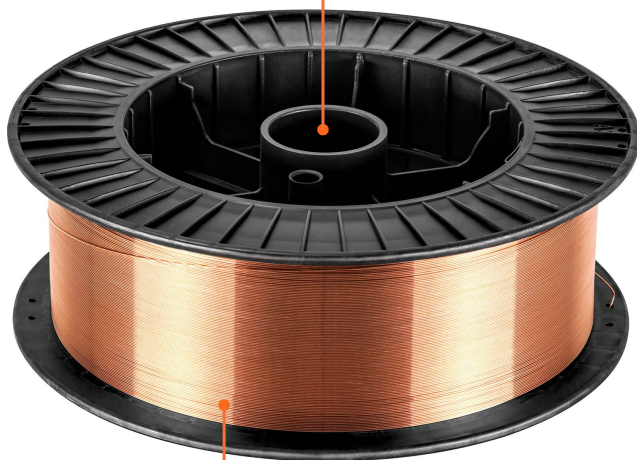

TRUPER

CÓDIGO: 13753 CLAVE: MICRO-15G

Caja con 15 kg de microalambre sólido para procesos con gas

- Recubrimiento en cobre
- Designación ER70S-6
- Compatible con soldadoras modelos SOMU-250X, SOMI-210X (Descontinuada) marca Truper®

Certificaciones y garantías

- Garantizado contra defectos de fabricación o mano de obra. La garantía se puede hacer válida con cualquier distribuidor de TRUPER

Especificaciones

Calibre	0.030" (0.8 mm)
Designación	ER70S-6
Diámetro de centro	53 mm
Peso	15 Kg
Empaque individual	Caja
Inner	1
Pallet	72

País de origen

Fabricado en China bajo las estrictas especificaciones de Truper

Imágenes complementarias

Diámetro de centro:
53 mm

Con recubrimiento de cobre