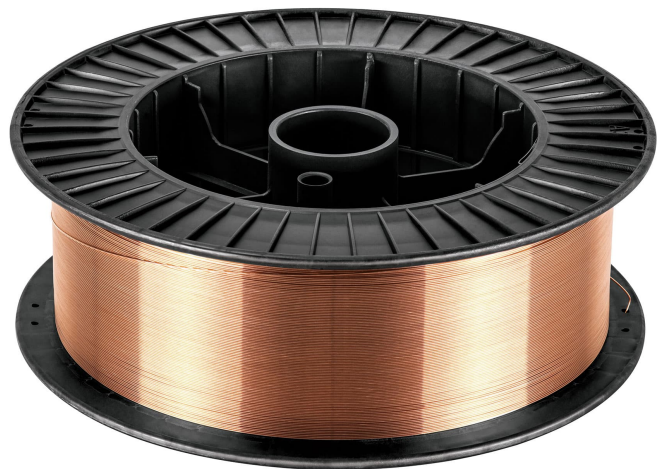

TRUPER

CÓDIGO: 13753 CLAVE: MICRO-15G

Caja con 15 kg de microalambre sólido para procesos con gas

- Recubrimiento en cobre
- Designación ER70S-6
- Compatible con soldadoras modelos SOMU-250X, SOMI-210X (Descontinuada) marca Truper®

Certificaciones y garantías

- Garantizado contra defectos de fabricación o mano de obra. La garantía se puede hacer válida con cualquier distribuidor de TRUPER

Especificaciones

Calibre	0.030" (0.8 mm)
Designación	ER70S-6
Diámetro de centro	53 mm
Peso	15 Kg
Empaque individual	Caja
Inner	1
Pallet	72

País de origen

Fabricado en China bajo las estrictas especificaciones de Truper

Imágenes complementarias

Diámetro de centro:
53 mm

Con recubrimiento de cobre