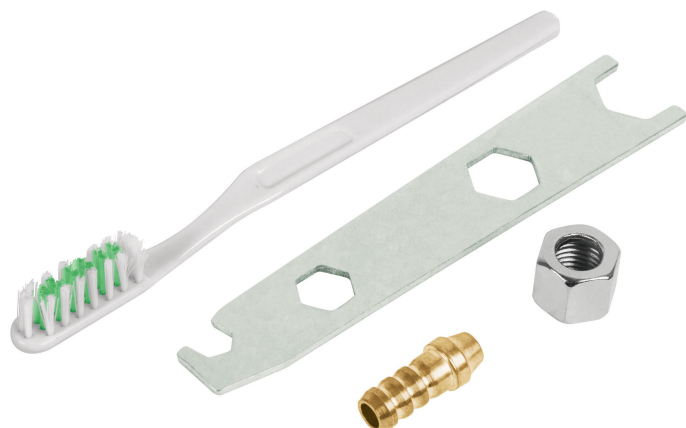

TRUPER

CÓDIGO: 19511 CLAVE: AC-PIPI-200

**Accesorios (llave, cepillo, tuerca y espiga) p/PIPI-26 y 27**

- Para pistolas de pintura modelos PIPI-27 y PIPI-26 marca Truper®

**Especificaciones**

<b>Empaque individual</b>	Caballete
<b>Inner</b>	6
<b>Master</b>	36
<b>Pallet</b>	6804

**País de origen****Fabricado en China bajo las estrictas especificaciones de Truper****Incluye**

Llave

Espiga

Tuerca

Cepillo

Imágenes complementarias

Para pistolas de pintura

PIPI-27