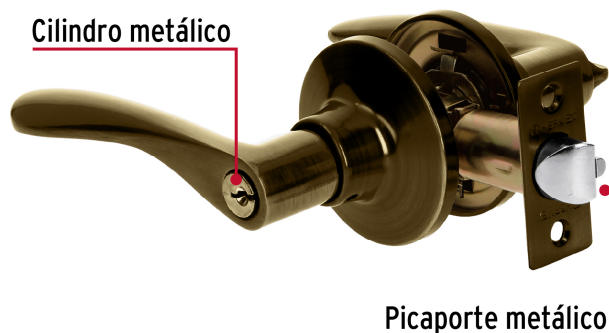

CÓDIGO: 20034 CLAVE: CEMA-2RB

Cerradura manija "Milán" recámara latón antiguo, cil metal

- Cerrojo con llave al exterior y botón de seguridad al interior
- Mecanismo tubular con cilindro metálico
- Para colocación en puertas derechas o izquierdas de 1-1/4" a 1-3/4" (32 a 45 mm)

Especificaciones

Función (instalación)	Recámara
Acabado	Latón antiguo
Material de las llaves	Acero niquelado
Ciclos (cierre y apertura)	200 000
Espesor de puerta	1-1/4" a 1-3/4" (32 mm a 45 mm)
Backset (Distancia al centro)	60 mm
Dimensiones (distancia entre manijas x diámetro del chapetón)	145 x 65 mm
Largo de la manija	120 mm
Empaque individual	Caja
Inner	3
Master	12
Pallet	432

País de origen

Fabricado en China bajo las estrictas especificaciones de Truper

Incluye

2 Llaves tradicionales (Para hacer duplicados utilice la forja R1)

Picaporte

Contra

Tornillos para instalación

Plantilla

Imagenes complementarias**Mecanismo tubular**

Imágenes complementarias

Seguridad Standard

Llave Tradicional

Utilizan llaves planas, las muescas que descifran la combinación se encuentran únicamente en la parte superior.