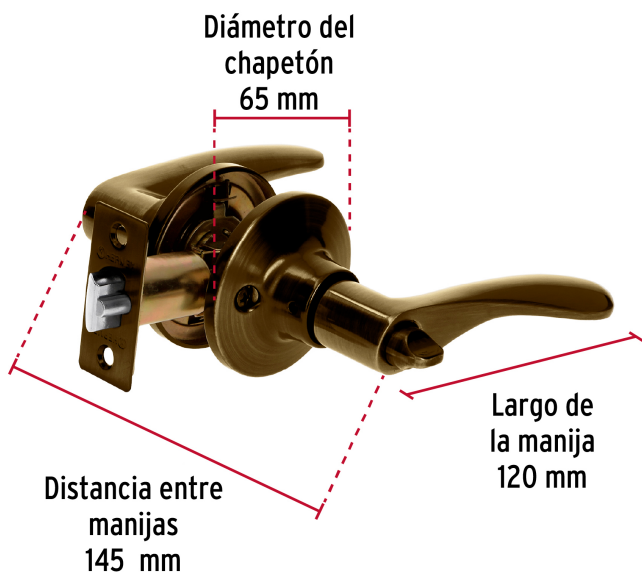

CÓDIGO: 20034 CLAVE: CEMA-2RB

Cerradura manija "Milán" recámara latón antiguo, cil metal

- Cerrojo con llave al exterior y botón de seguridad al interior
- Mecanismo tubular con cilindro metálico
- Para colocación en puertas derechas o izquierdas de 1-1/4" a 1-3/4" (32 a 45 mm)

Especificaciones

Función (instalación)	Recámara
Acabado	Latón antiguo
Material de las llaves	Acero niquelado
Ciclos (cierre y apertura)	200 000
Espesor de puerta	1-1/4" a 1-3/4" (32 mm a 45 mm)
Backset (Distancia al centro)	60 mm
Dimensiones (distancia entre manijas x diámetro del chapetón)	145 x 65 mm
Largo de la manija	120 mm
Empaque individual	Caja
Inner	3
Master	12
Pallet	432

País de origen

Fabricado en China bajo las estrictas especificaciones de Truper

Incluye

2 Llaves tradicionales (Para hacer duplicados utilice la forja R1)

Picaporte

Contra

Tornillos para instalación

Plantilla

Imagenes complementarias**Mecanismo tubular**

Imágenes complementarias

Seguridad Standard

Llave Tradicional

Utilizan llaves planas, las muescas que descifran la combinación se encuentran únicamente en la parte superior.