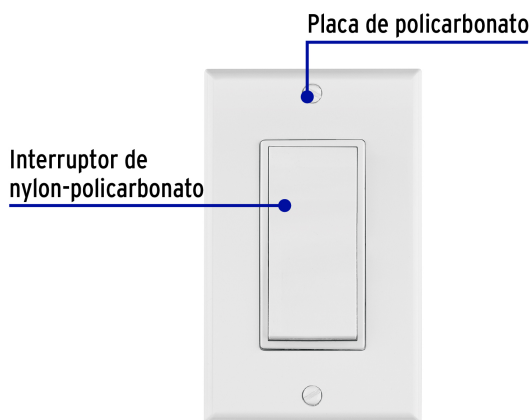

## Placa armada con interruptor sencillo Classic

- Fabricado en nylon-policarbonato
- Interruptor sencillo con retardante a la flama para mayor seguridad

### Especificaciones

Color	Blanco
Tensión / Frecuencia	120 V / 60 Hz
Corriente	15 A
Dimensiones de la placa (largo x ancho)	115 x 70 mm
Empaque individual	Bolsa
Pallet	1728
Inner	3
Master	48

### País de origen

Fabricado en China bajo las estrictas especificaciones de Truper

Imágenes complementarias

Diagrama de conexión