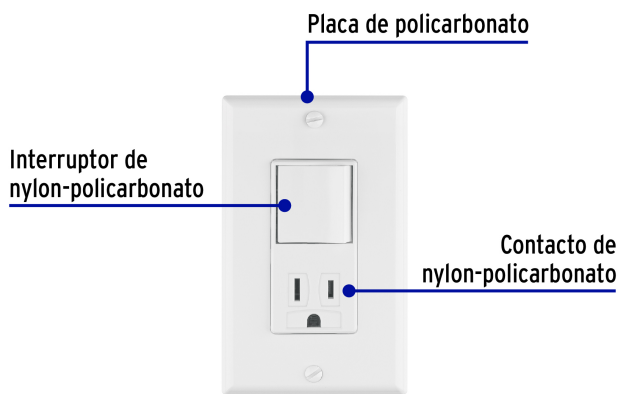

## Placa armada contacto e interruptor Classic

- Fabricado en nylon-policarbonato
- 1 Interruptor y 1 contacto con retardante a la flama para mayor seguridad

### Especificaciones

Color	Blanco
Interruptor: Tensión / Corriente / Frecuencia	120 V / 15 A / 60 Hz
Contacto: Tensión / Corriente / Frecuencia	127 V / 15 A / 60 Hz
Dimensiones de la placa (largo x ancho)	115 x 70 mm
Empaque individual	Bolsa
Pallet	2304
Inner	3
Master	48

### País de origen

Fabricado en China bajo las estrictas especificaciones de Truper

Imágenes complementarias

Diagrama de conexión