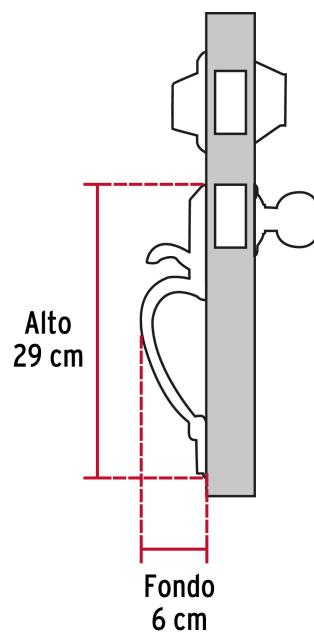

CÓDIGO: 43020 CLAVE: CEP-12PJ

Jaladera y perilla, Lugo llave-llave, LB, HERMEX

- Juego de cerraduras jaladera con gatillo y perilla
- Cerrojos con llave al exterior y al interior
- Cilindros de latón para mayor durabilidad
- Para colocación en puertas con espesor de 1-3/8" a 1-3/4" (35 mm a 45 mm)

**ALTA
SEGURIDAD****ENTRADA
PRINCIPAL****200,000**
CICLOS
Cierre y apertura**x5**
Llave de
puntos

Certificaciones y garantías

Especificaciones

Función (instalación)	Entrada Principal
Acabado	Latón brillante
Ciclos (cierre y apertura)	200 000
Espesor de puerta	1-3/8" a 1-3/4" (35 mm a 45 mm)
Dimensiones (alto x fondo)	29 x 6 cm
Empaque individual	Caja
Pallet	64
Inner	1
Master	4

País de origen

Fabricado en China bajo las estrictas especificaciones de Truper

Incluye

5 Llaves de puntos (Para hacer duplicados utilice la forja S13MKTP MG5)

Incluye

Tornillos para su instalación

Plantilla

Imágenes complementarias

Alta Seguridad

Llave de Puntos

Las muescas que descifran la combinación pueden localizarse en la parte inferior, superior, izquierda o derecha, lo que dificulta la apertura con ganzúa.